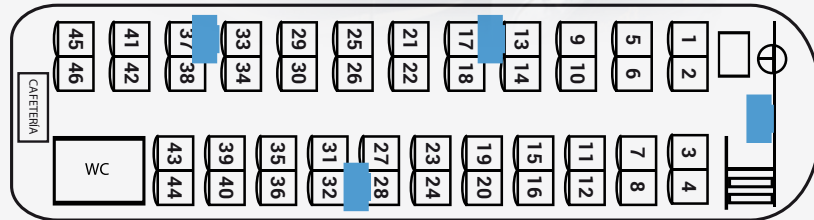

UNIDAD
IRIZAR CENTURY

CAPACIDAD

46

PASAJEROS

UNIDAD EQUIPADA CON

ASIENTOS RECLINABLES DE GRAN CONFORT Y ESPACIO, CON CINTURONES DE SEGURIDAD.

1 SANITARIO
 WC

4 PANTALLAS PLANAS, DVD Y TRANSCOM