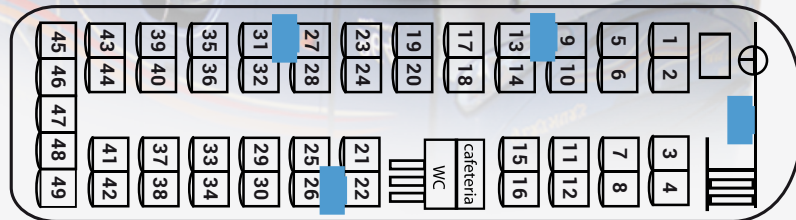

UNIDAD
IRIZAR CENTURY

CAPACIDAD

49

PASAJEROS

UNIDAD EQUIPADA CON

ASIENTOS RECLINABLES DE GRAN CONFORT Y ESPACIO, CON CINTURONES DE SEGURIDAD.

1 SANITARIO WC

4 PANTALLAS PLANAS, DVD Y TRANSCOM

UNIDAD
IRIZAR CENTURY

CAPACIDAD

48

PASAJEROS

UNIDAD EQUIPADA CON

ASIENTOS RECLINABLES DE GRAN CONFORT Y ESPACIO, CON CINTURONES DE SEGURIDAD.

1 SANITARIO
 WC

5 PANTALLAS PLANAS, DVD Y TRANSCOM

UNIDAD
IRIZAR CENTURY

CAPACIDAD

46

PASAJEROS

UNIDAD EQUIPADA CON

ASIENTOS RECLINABLES DE GRAN CONFORT Y ESPACIO, CON CINTURONES DE SEGURIDAD.

1 SANITARIO
 WC

4 PANTALLAS PLANAS, DVD Y TRANSCOM