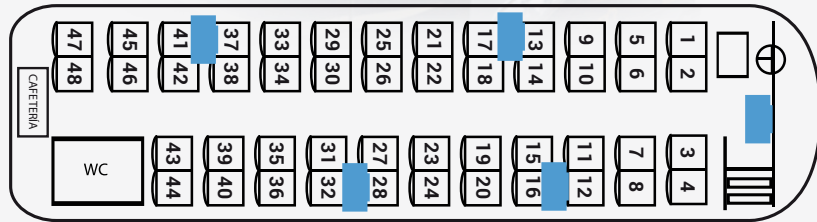

UNIDAD
IRIZAR CENTURY

CAPACIDAD

48

PASAJEROS

UNIDAD EQUIPADA CON

ASIENTOS RECLINABLES DE GRAN CONFORT Y ESPACIO, CON CINTURONES DE SEGURIDAD.

1 SANITARIO
 WC

5 PANTALLAS PLANAS, DVD Y TRANSCOM